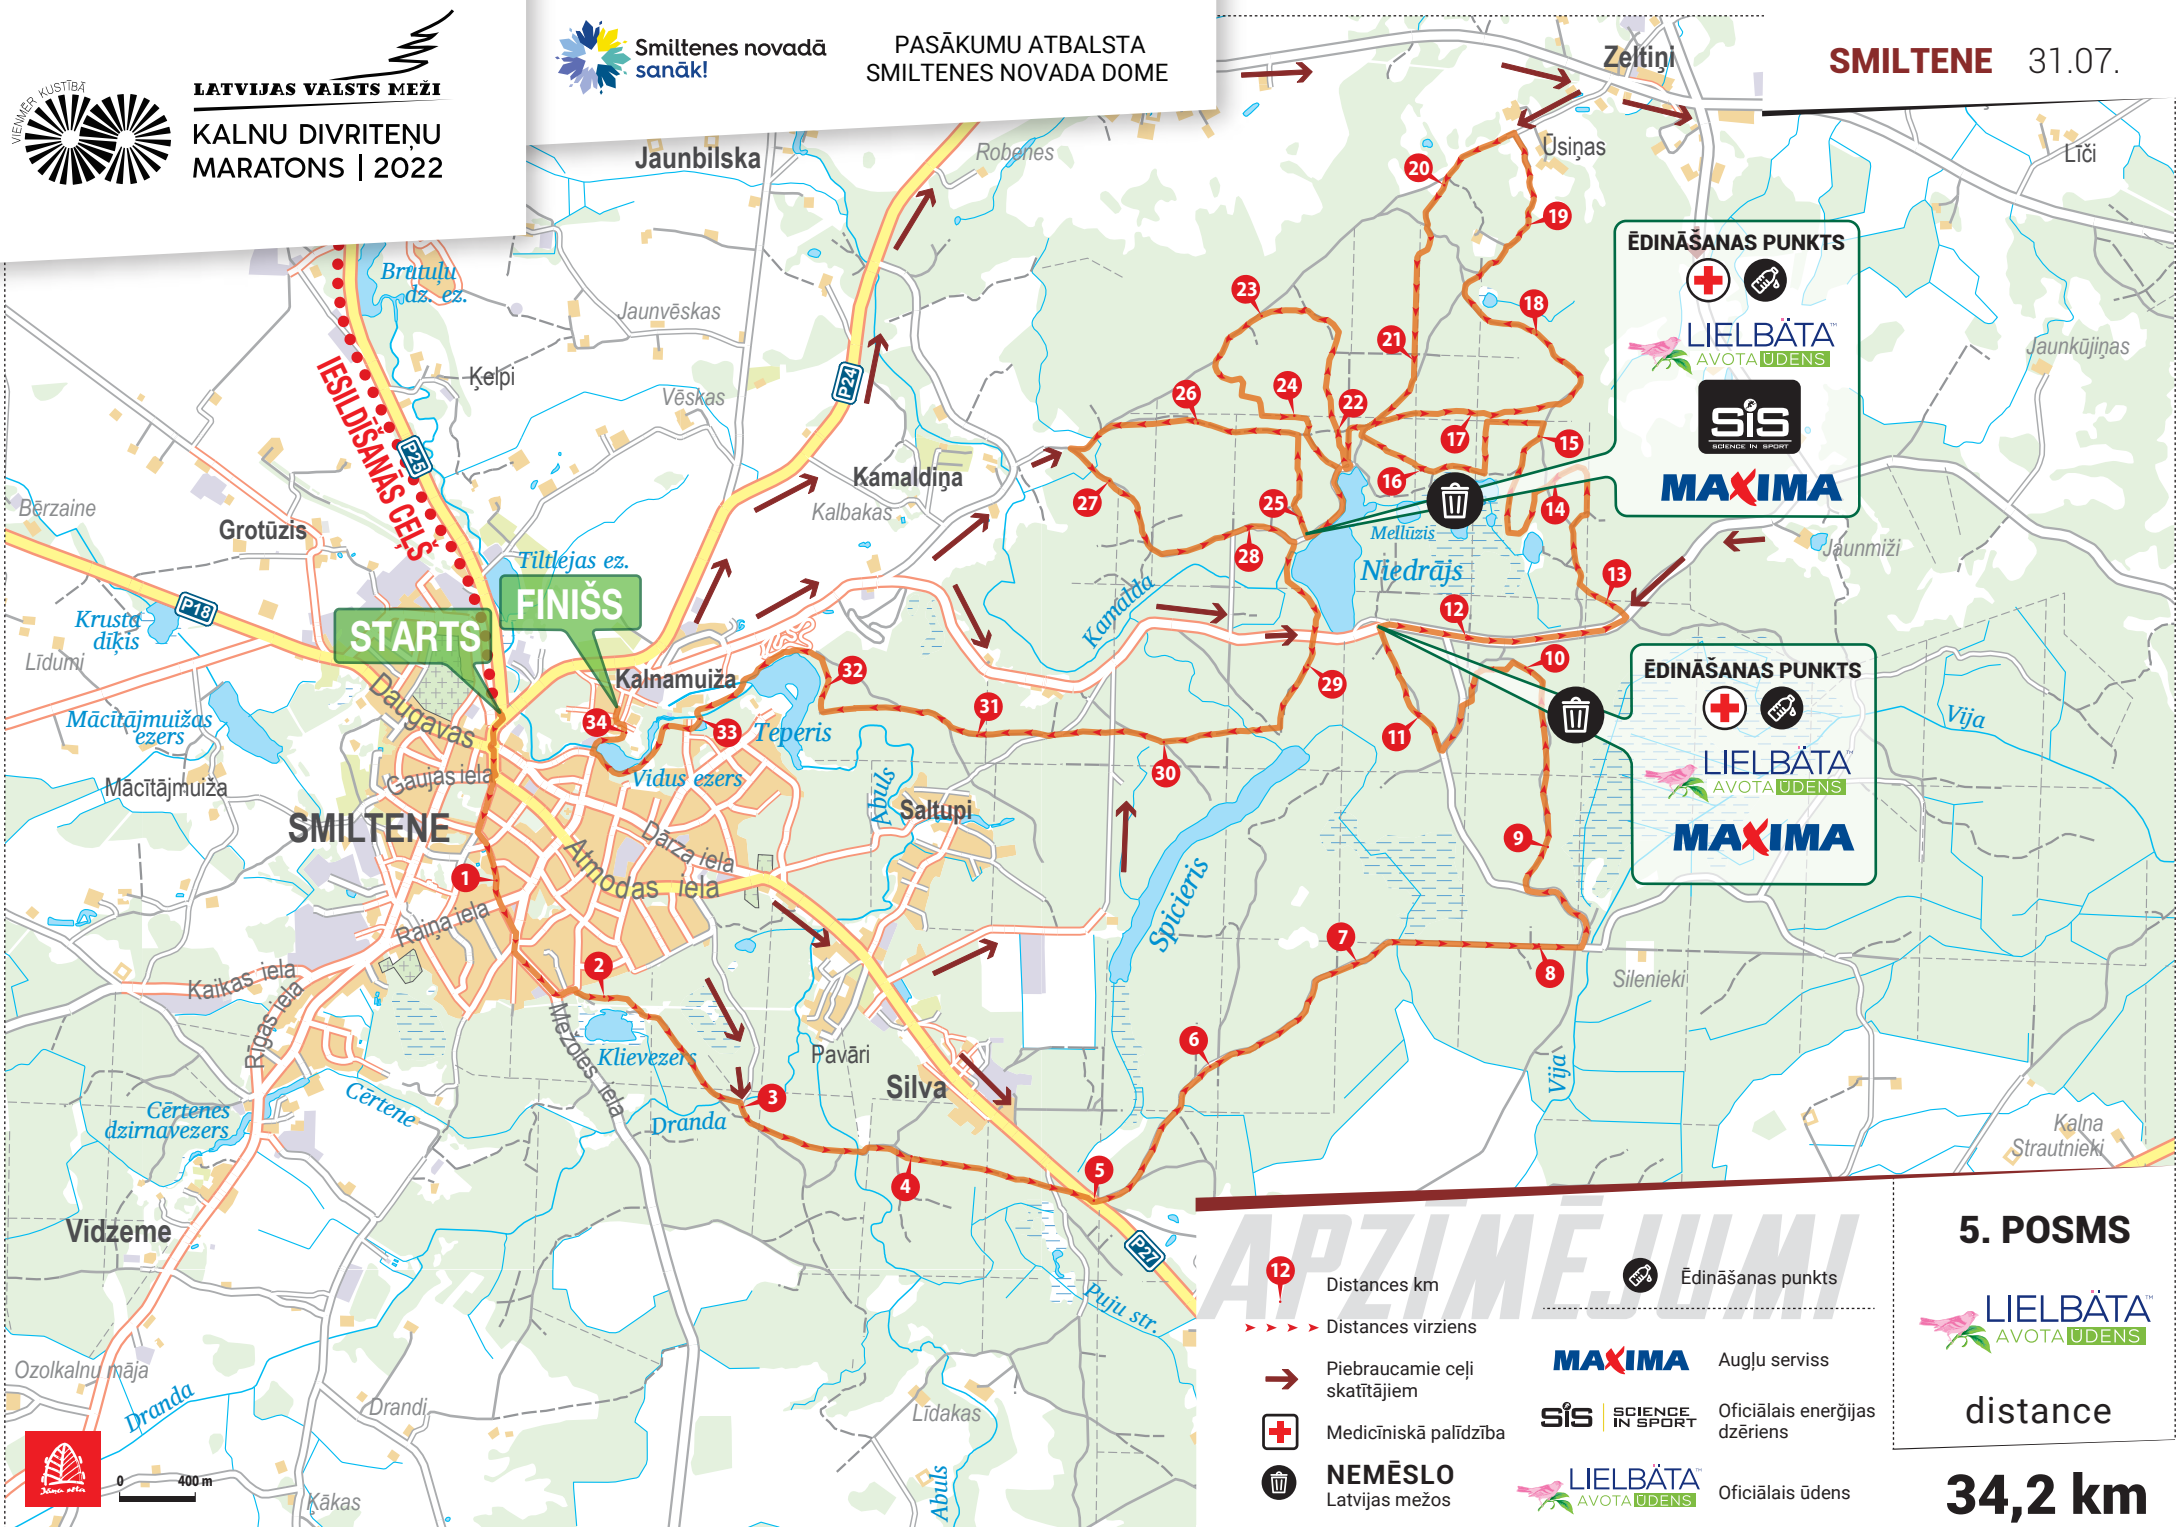

**LATVIJAS VAĻSTS MEŽI**  
**KALNU DIVRITĒŅU**  
**MARATONS | 2022**

**Smiltenes novads**  
**sanāki!**

**PASĀKUMU ATBALSTA**  
**SMILTENES NOVADA DOME**

**SMILTENE** 31.07.

**ĒDINĀŠANAS PUNKTS**

**LIELBĀTA**  
 AVOTAŪDENS

**SIS**  
 SCIENCE IN SPORT

**MAXIMA**

**ĒDINĀŠANAS PUNKTS**

**LIELBĀTA**  
 AVOTAŪDENS

**MAXIMA**

**APZĪMĒJUMI**

- Distances km
- Distances virziens
- Piebraucamie ceļi skatītājiem
- Medicīniskā palīdzība
- NEMĒSLO** Latvijas mežos
- Ēdināšanas punkts
- MAXIMA** Augļu serviss
- SIS** SCIENCE IN SPORT Oficiālais enerģijas dzēriens
- LIELBĀTA** AVOTAŪDENS Oficiālais ūdens

**5. POSMS**

**LIELBĀTA**  
 AVOTAŪDENS

distance

**34,2 km**