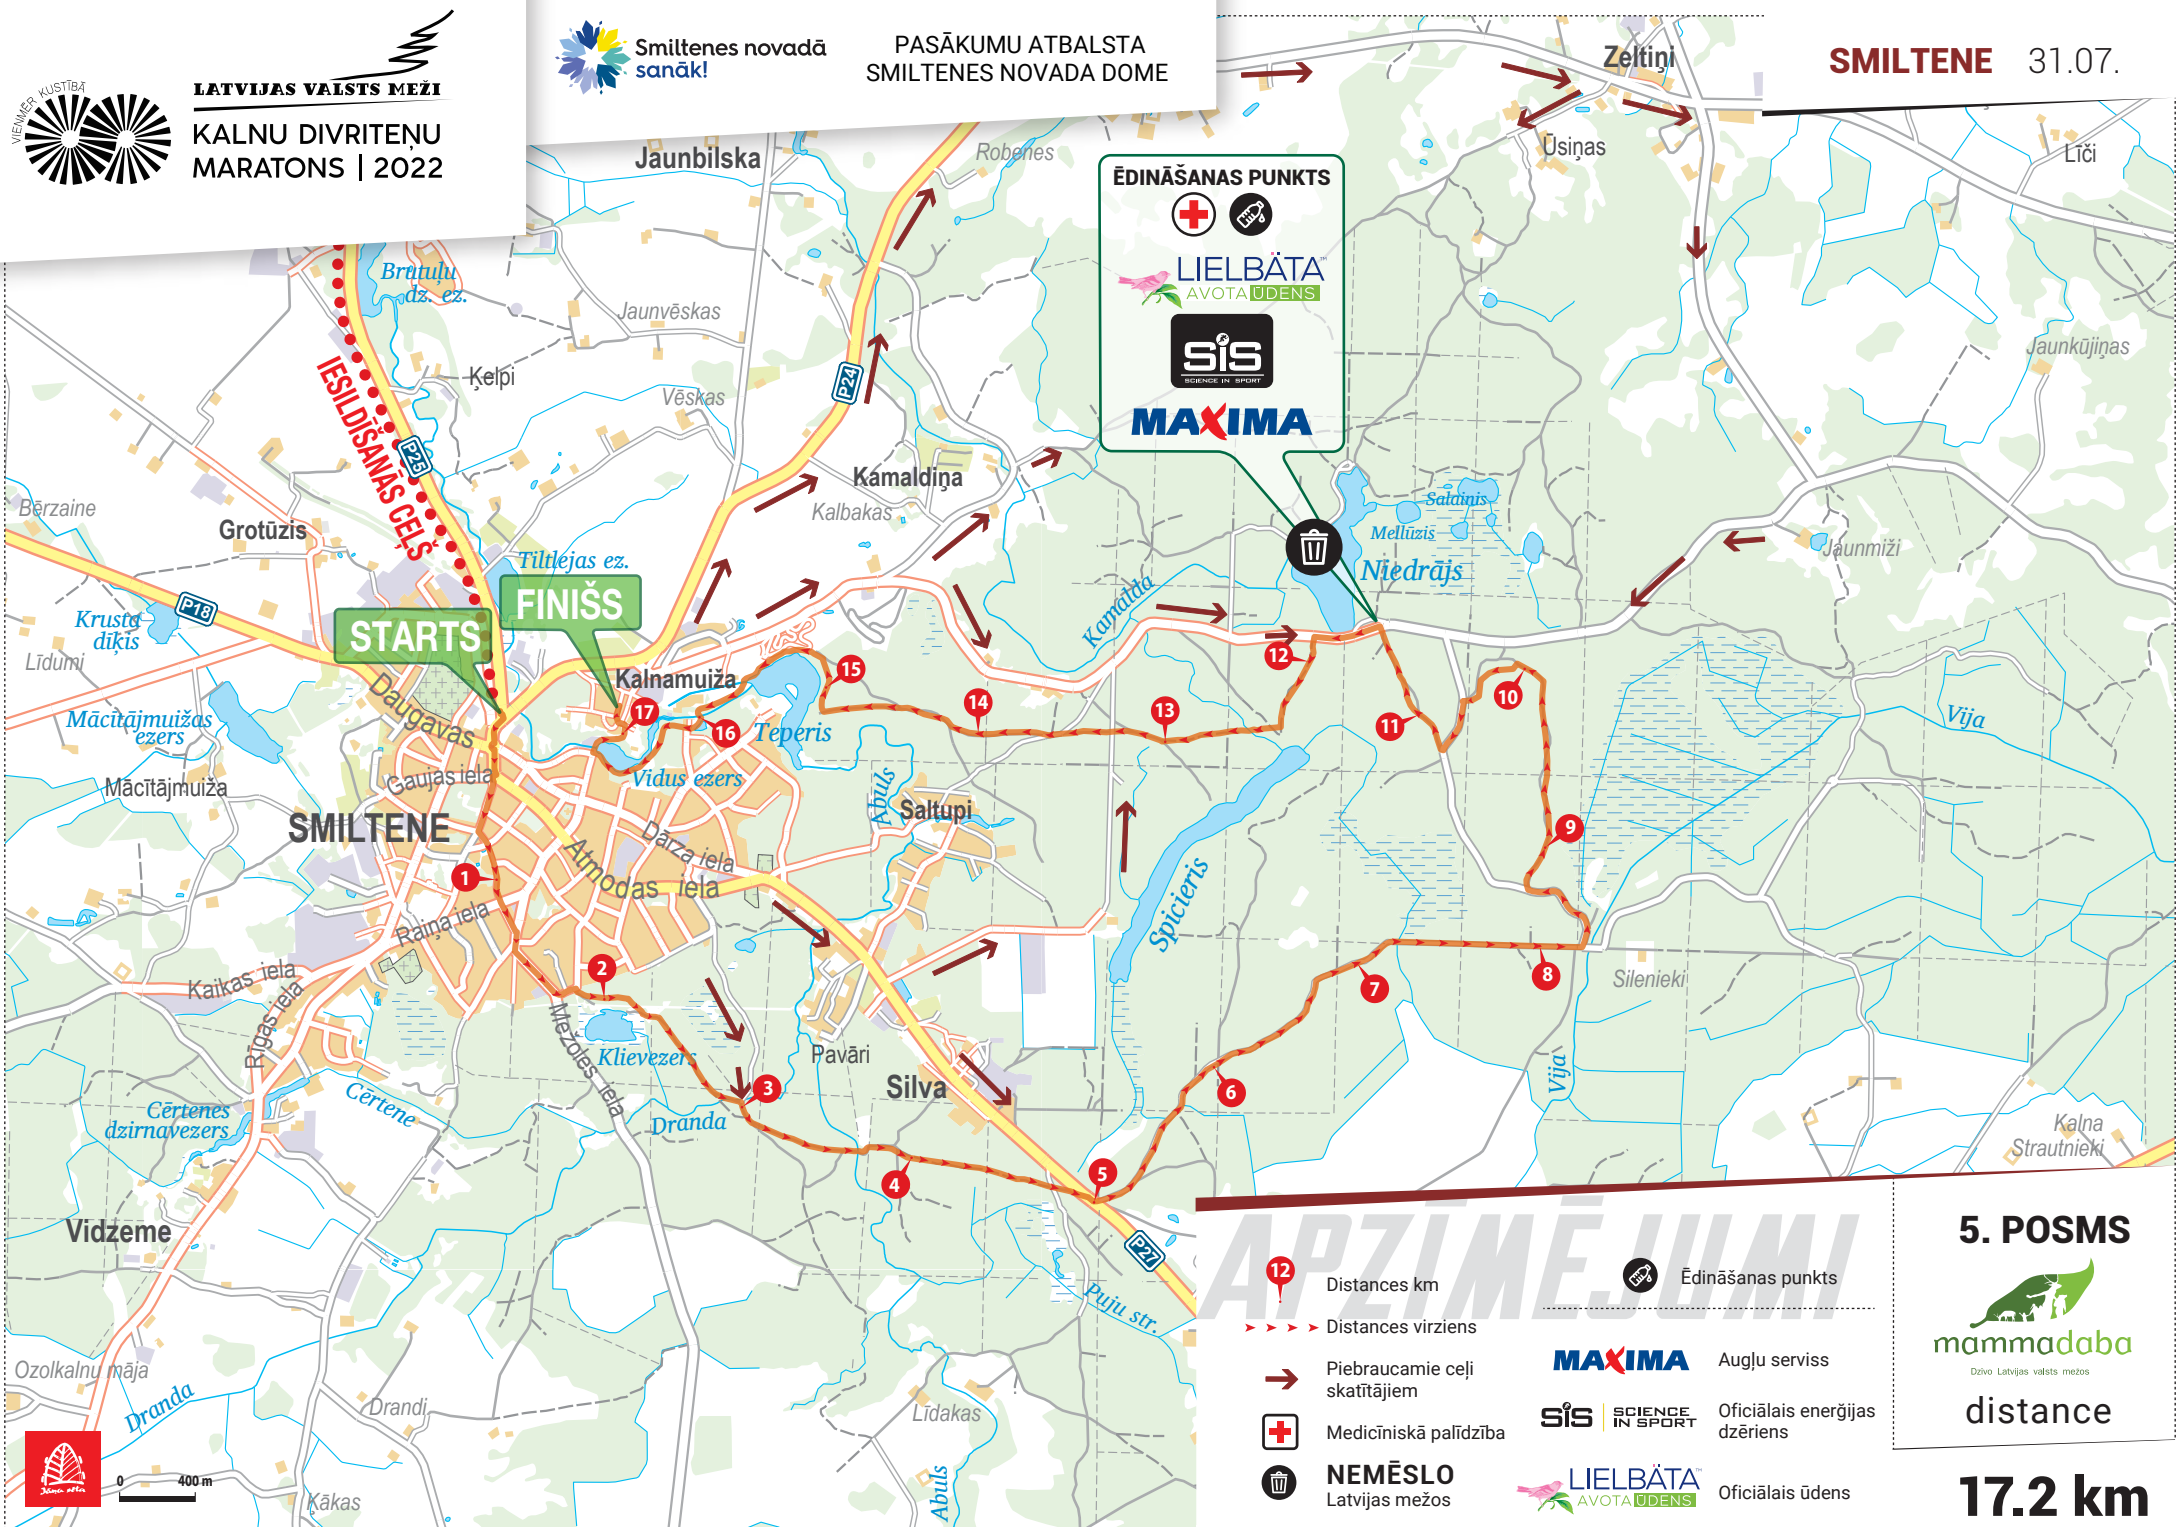

LATVIJAS VALSTS MEŽI
KALNU DIVRITĒŅU
MARATONS | 2022

PASĀKUMU ATBALSTA
SMILTENES NOVADA DOME

SMILTENE 31.07.

ĒDINĀŠANAS PUNKTS

- Medicīniskā palīdzība
- Ūdens
- LIELBĀTA** AVOTA ŪDENS
- SIS** SCIENCE IN SPORT
- MAXIMA**

STARTS **FINIŠS**

- APZĪMĒJUMI**
- Distances km
 - Distances virziens
 - Piebraucamie ceļi skatītājiem
 - Medicīniskā palīdzība
 - NEMĒSLO** Latvijas mežos
 - Ēdināšanas punkts
 - MAXIMA** Augļu serviss
 - SIS** SCIENCE IN SPORT Oficiālais enerģijas dzēriens
 - LIELBĀTA** AVOTA ŪDENS Oficiālais ūdens

5. POSMS

mammadaba
 Dživo Latvijas valsts mežos

distance

17.2 km